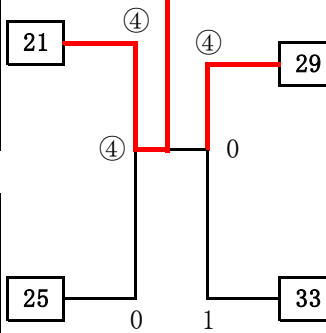

【女子1部】

21 澤井・中田

(堺SP)

No	名前	クラブ	21	22	23	24
21	澤井・中田	(堺SP)	/	③	③	③
22	児玉・佐藤	(玉串)	0	/	0	0
23	竹口・松永	(堺SP)	0	③	/	③
24	中本・萱野	(阪・松)	0	③	0	/

No	名前	クラブ	29	30	31	32
29	佐藤・野々村	(堺SP)	/	③	③	③
30	安達・栗山	(泉南)	0	/	③	③
31	前島・西浦	(岸和田)	0	2	/	③
32	松永・藪内	(堺SP)	0	2	1	/

No	名前	クラブ	33	34	35	36
33	小谷・村山	(堺SP)	/	③	③	③
34	嶋田・森	(岸和田)	1	/	1	0
35	實松・澤井	(堺SP)	0	③	/	0
36	眞田・野手	(河南J)	2	③	③	/

No	名前	クラブ	25	26	27	28
25	杉本・中田	(か・堺)	/	③	③	③
26	溝口・野々村	(堺SP)	0	/	③	0
27	木村・吉田	(藤井寺)	1	1	/	2
28	松村・中橋	(岸和田)	0	③	③	/